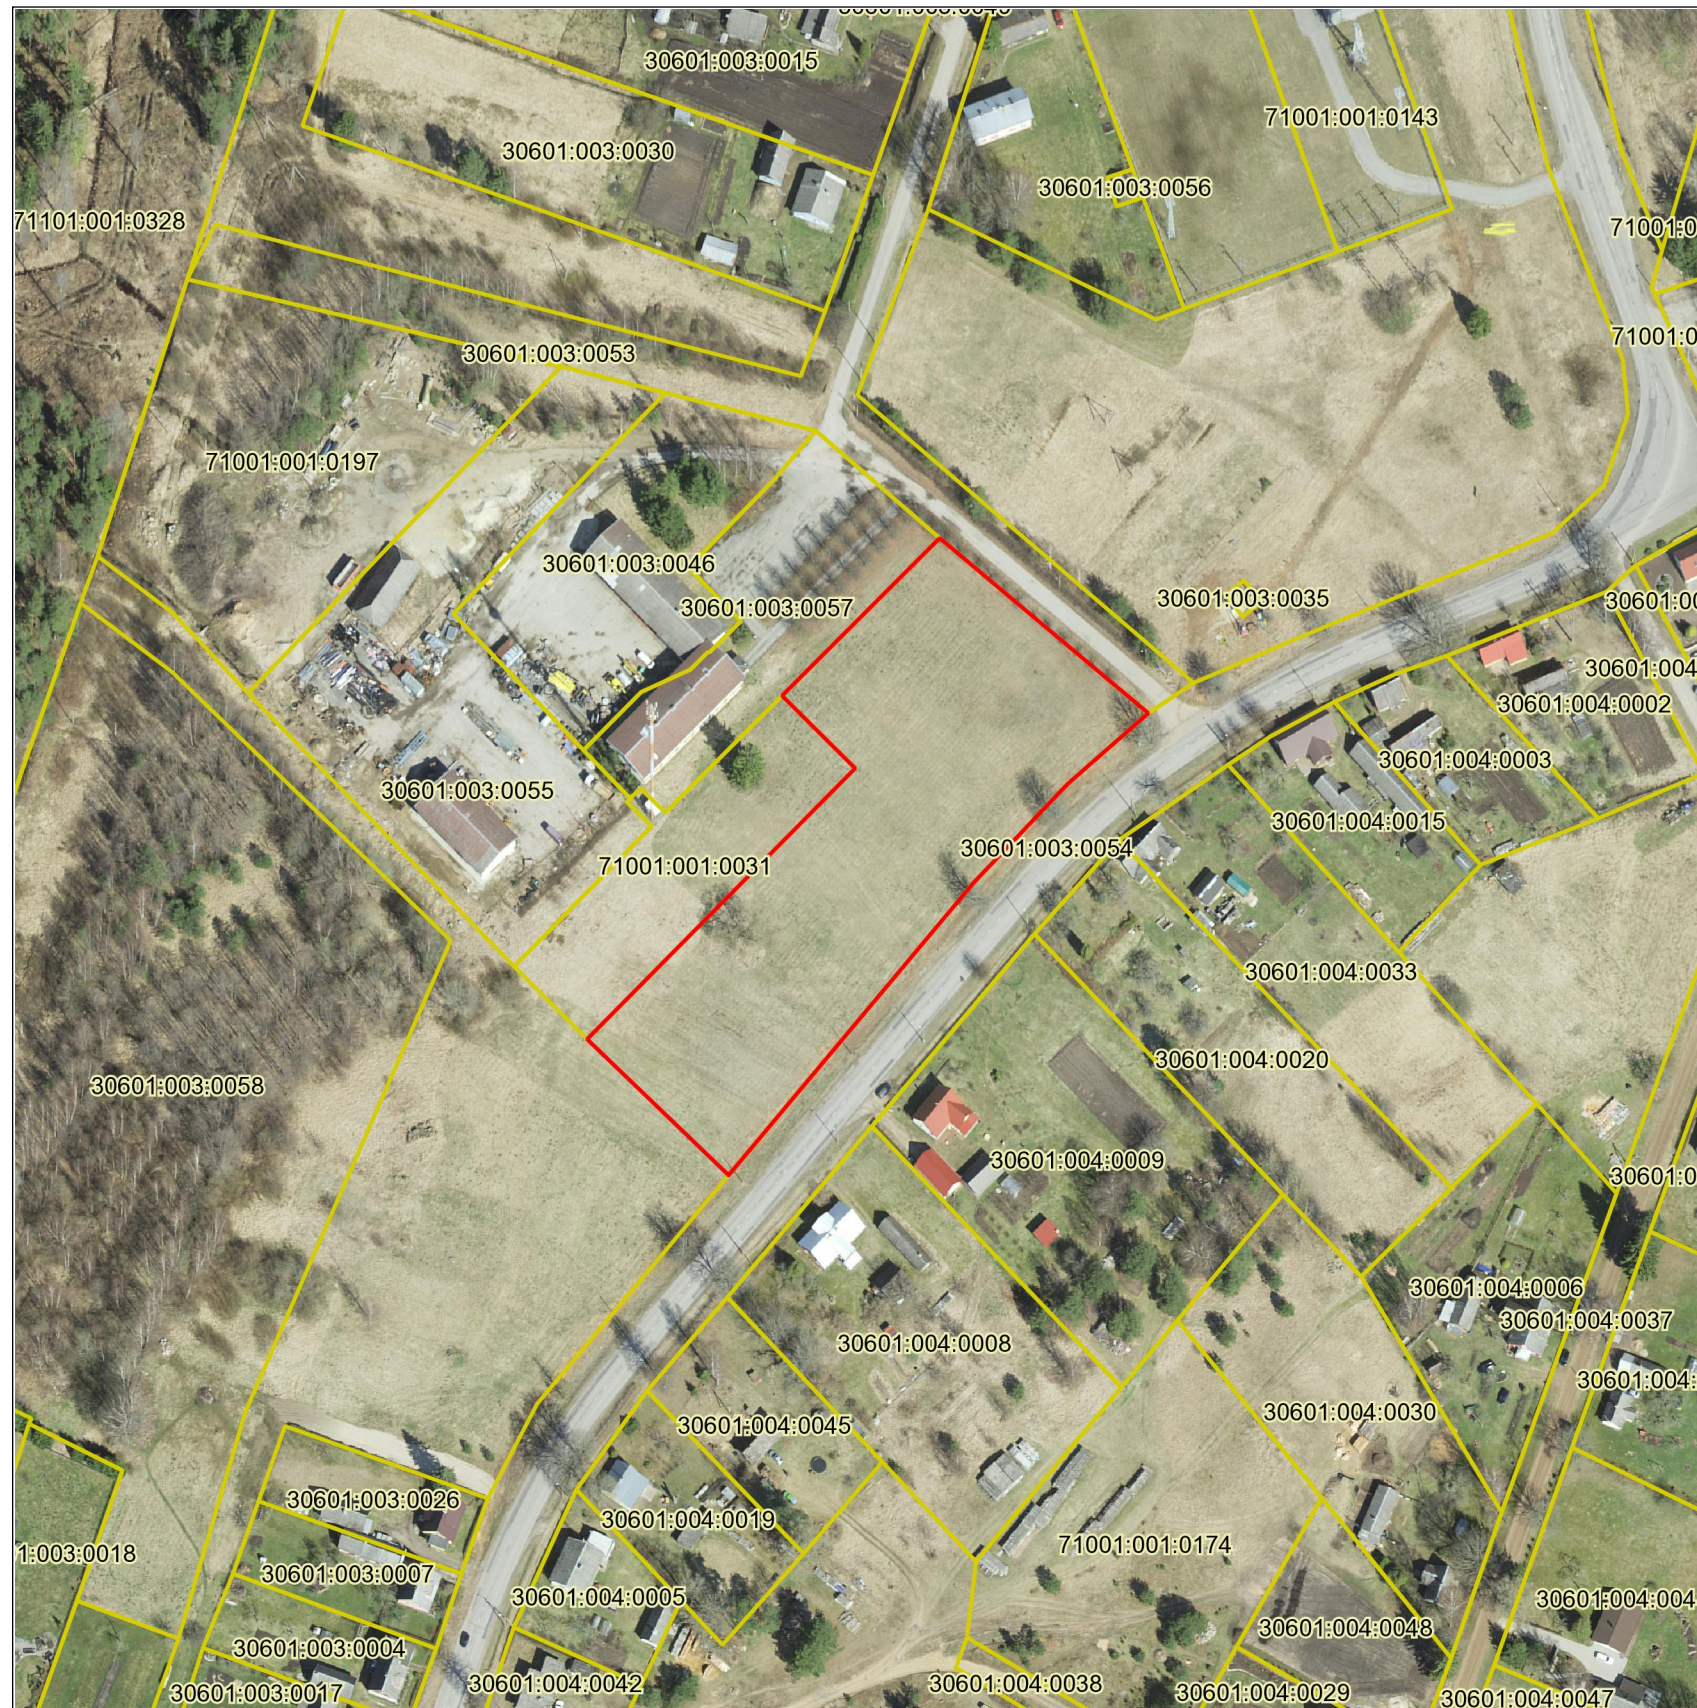

Piiriettepaneku number LY1806084119

Asendiplaan

Maakond: Pärnu maakond
Omaavalitsus: Saarde vald
Asustusüksus: Kilingi-Nõmme linn
Lähiaadress: Pärnu tn 134a
Möötkava: 1:2000
Ligikaudne pindala: 0,92 ha

Koostamise aeg: 8. juuni 2018. a.

Koostaja:
abivallavanem Martti Rooden

allkiri

kuupäev

Leppemärgid

- maaüksuse piir
- registreeritud katastriüksused
- maakonna piir
- omaavalitsuse piir
- riigipiir
- Eesti-Vene kontrolljoon