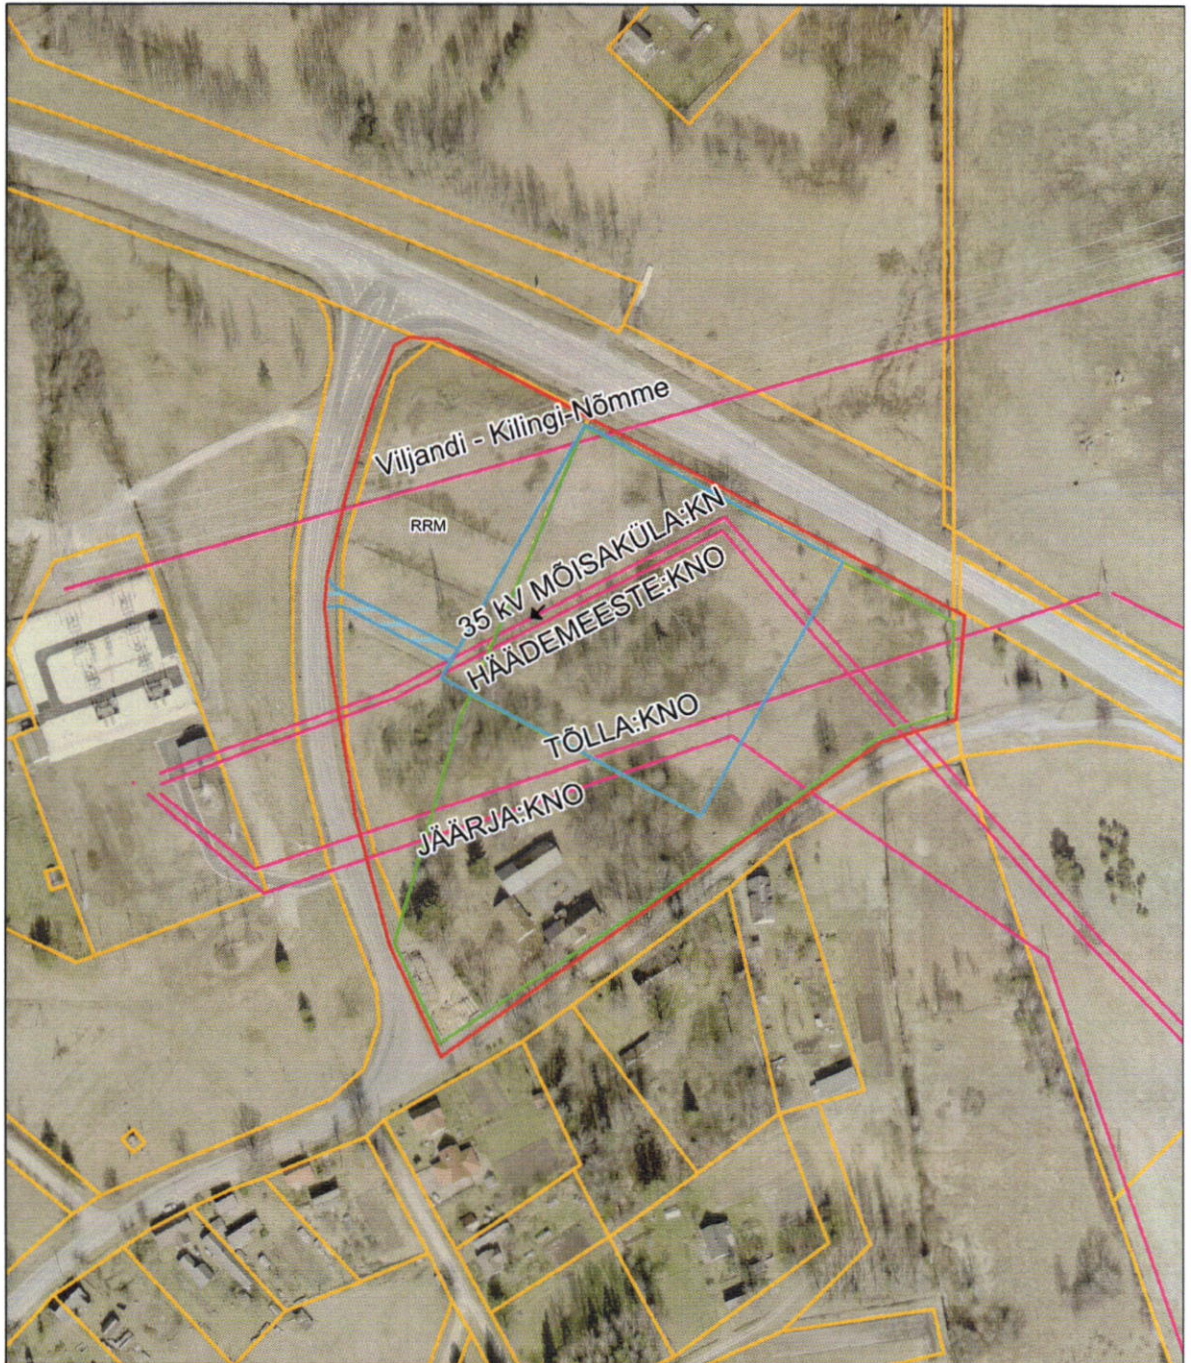

# Kilingi-Nõmme 330 kV alajaama detailplaneeringuala.

1:3000

Alus: Maa-ameti ortofoto 2015  
katastrikaart

- planeeringuala
- El. liinid
- Pärnu tn 136 krundi jagamise piir
- Jaotusseadme ala teenindustee
- katastriüksuste kiht